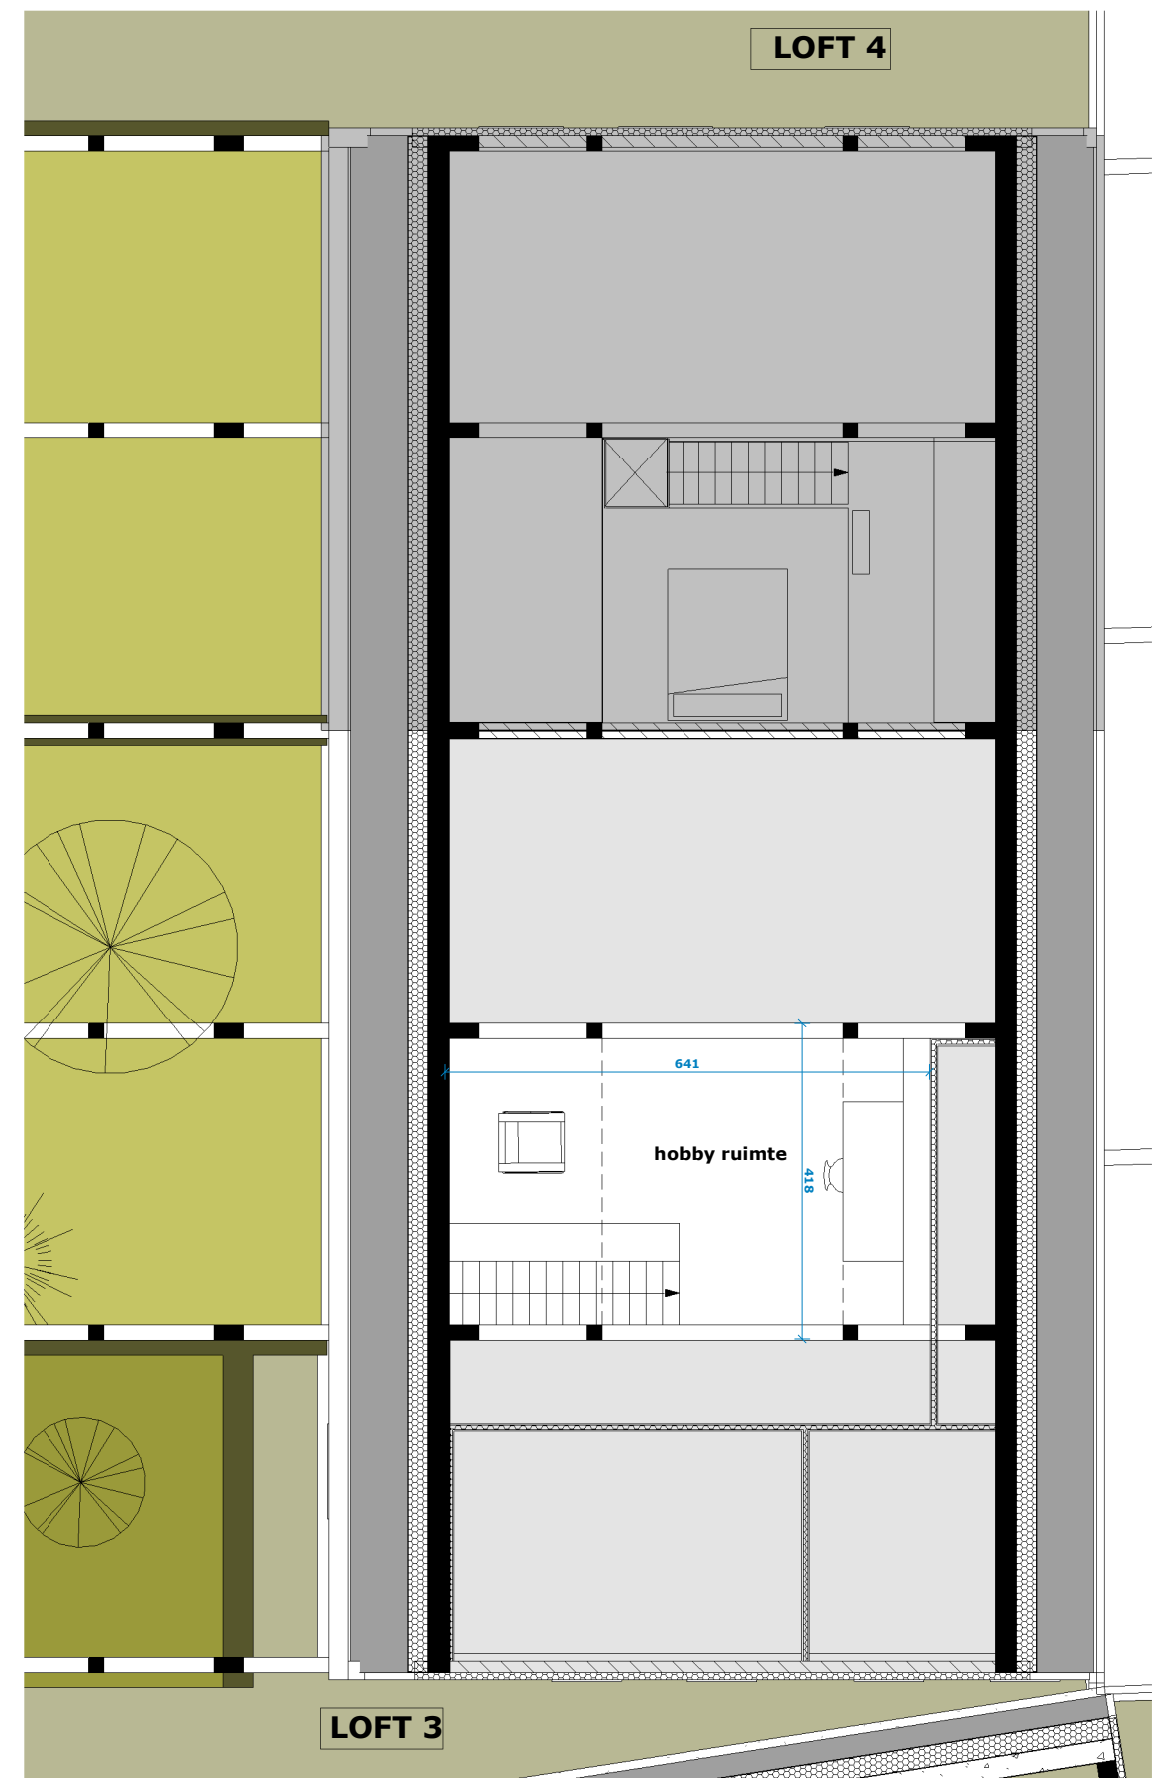

Gelijkvloers

Verdieping

DE BEZEMFABRIEK	Loft 3	Info	Grondplan
Uniek woonproject met zwembijver en poolhouse	Binnenruimte	150.5 m <sup>2</sup>	1/100
	Tuin	53.4 m <sup>2</sup>	Alle maatvoering is indicatief Alle bemeubeling is illustratief